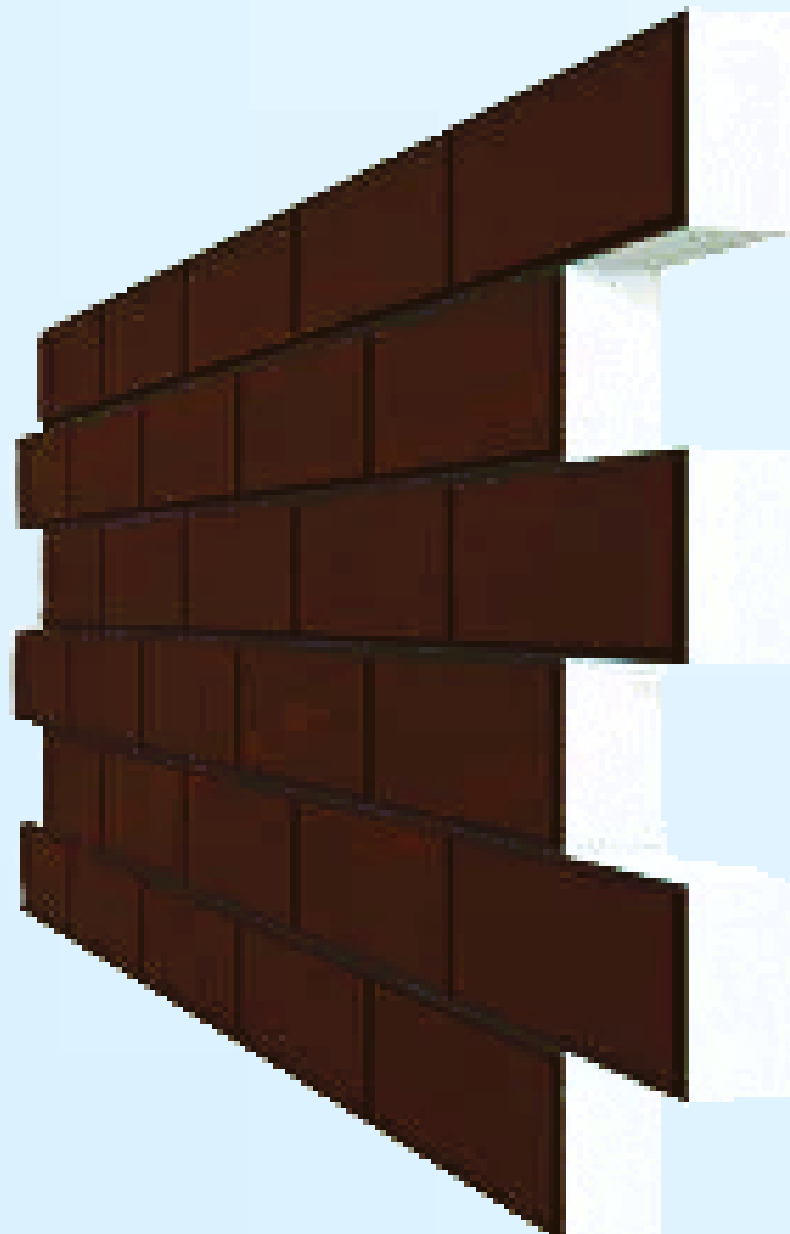

# Акрил-мраморная термопанель

вид- кирпич

рабочая площадь-0,52 кв.м

размер- 100x60 см

## 4 Chocolate