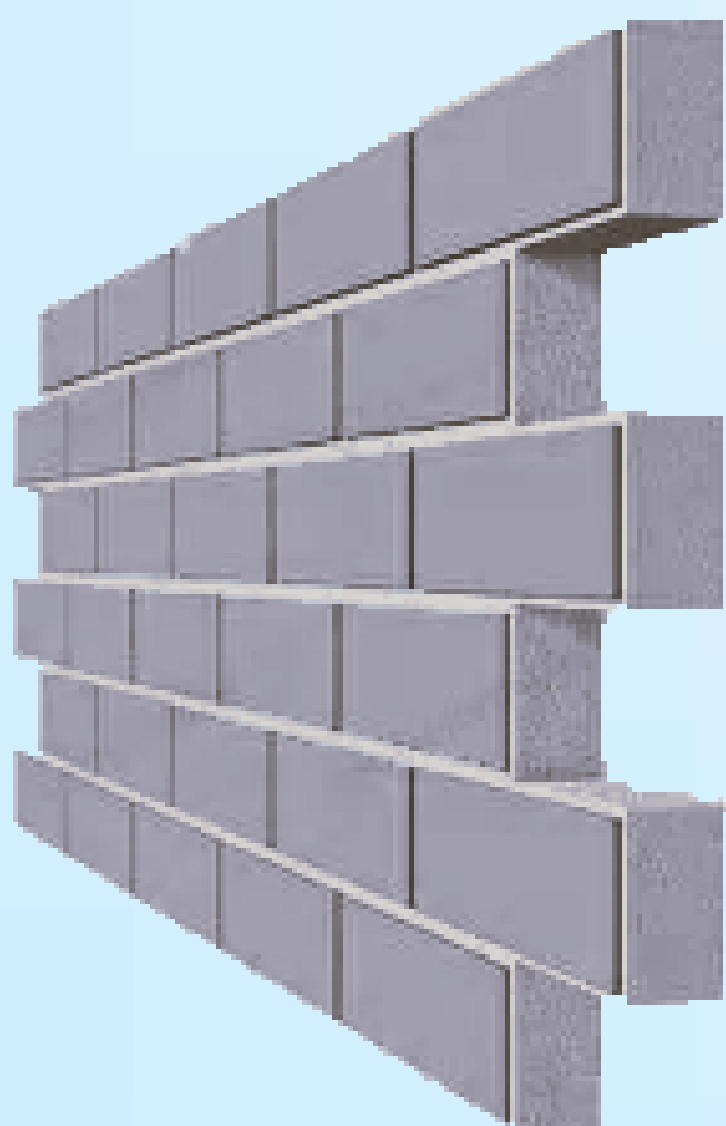

Акрил-мраморная термопанель

вид- кирпич

рабочая площадь-0,52 кв.м

размер- 100x60 см

01 Опух

02 Autumn