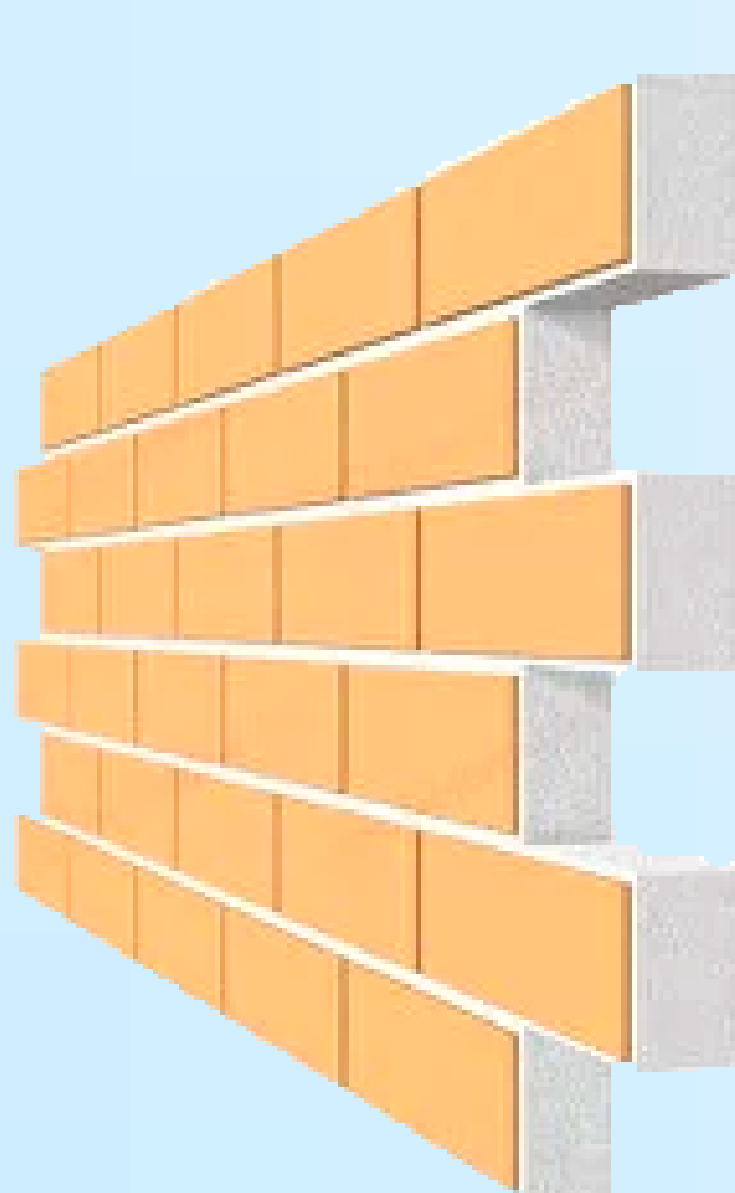

Акрил-мраморная термопанель

вид- кирпич

рабочая площадь-0,52 кв.м

размер- 100x60 см

5 Ivory

6 Slate