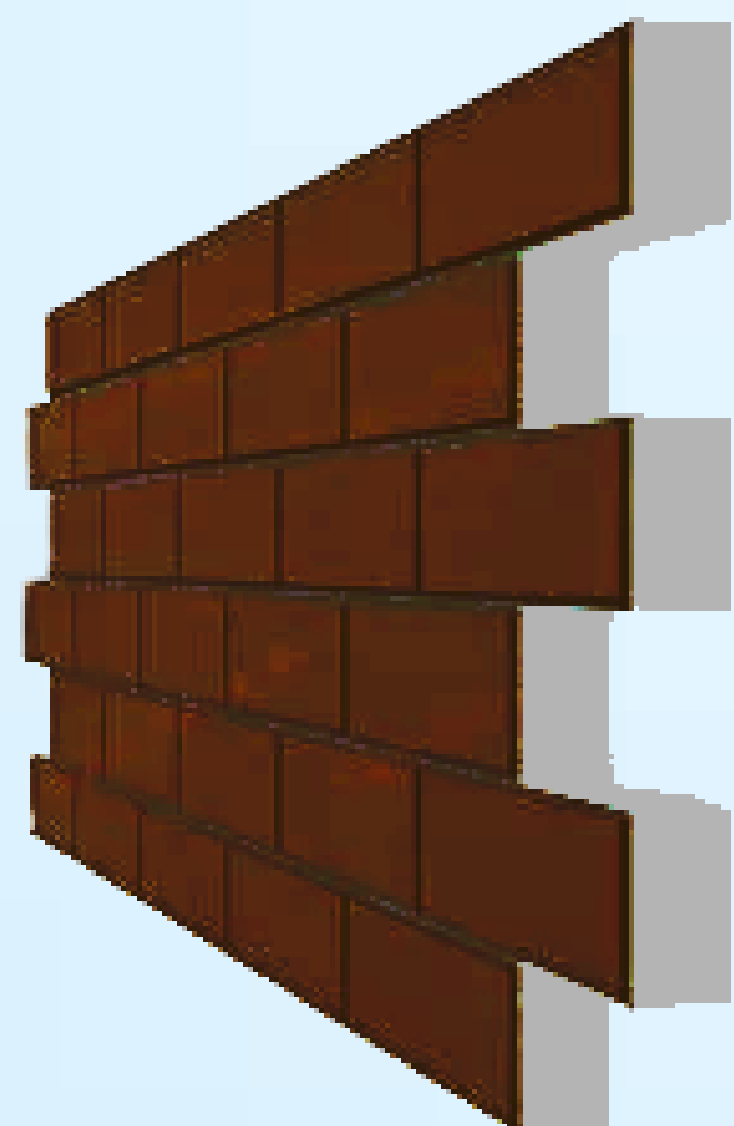

Акрил-мраморная термопанель

вид- кирпич

рабочая площадь-0,52 кв.м

размер- 100x60 см

01 Опух

02 Autumn