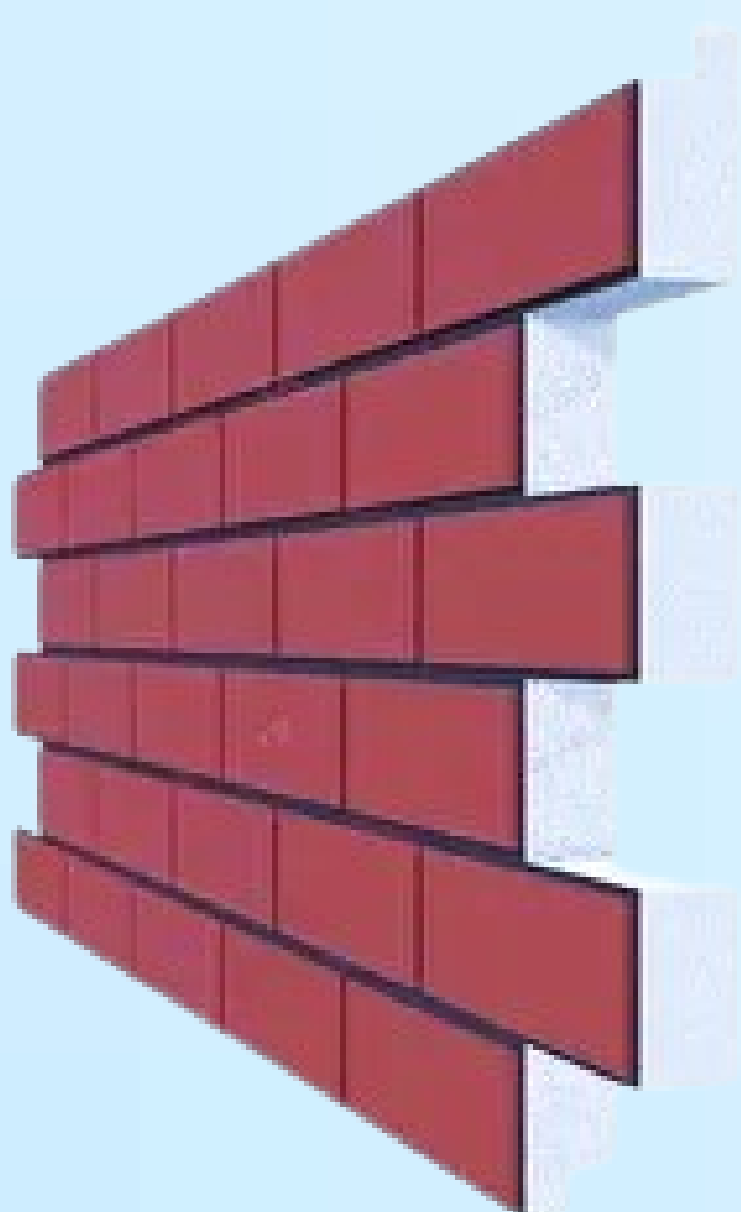

4 Chocolate